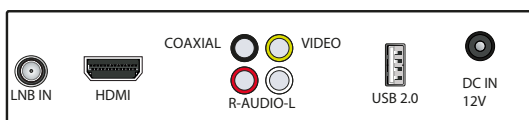

CARATTERISTICHE

- Ricevitore digitale satellitare DVB-S2
- Risoluzione video fino a 1080p (Full HD)
- Display alfanumerico con visualizzazione orario in standby
- Lettore Smart Card non abilitato
- Funzione PVR¹: registrazione di un canale in formato proprietario
- Registra e guarda quello che vuoi: possibilità di visualizzare un altro canale dello stesso pacchetto (TP) mentre si registra
- Funzione Mediaplayer via USB¹: riproduzione di video (MKV, AVI, MP4, DivX), audio (MP3), immagini (JPG, BMP)
- Pausa in diretta (timeshift)¹ per mettere in pausa qualsiasi programma in diretta TV e riprenderlo quando si vuole
- Network APP - Visualizzazione delle APP presenti nel decoder⁴
- Supporta connessione WIFI tramite DONGLE USB specifico⁴
- Canali TV e radio memorizzabili
- Installazione rapida e menu di facile utilizzo
- Menu multilingua
- EPG - Guida elettronica ai programmi TV
- Ricerca canali automatica e manuale - Blind Scan
- Audio Dolby Digital / Dolby digital plus
- Varie funzioni canali: Liste preferiti, Parental control, ecc.
- Timer
- Televideo
- Sottotitoli e doppio audio (se disponibili)
- Formato video 16:9, 4:3 LB, 4:3 PS e Auto
- Accensione su l'ultimo canale visualizzato
- Autostandby: spegnimento automatico dopo 3 ore di inattività
- DiSEcQ 1.0, 1.1, 1.2 e GOTO X
- Sistema di distribuzione del segnale satellitare SCR
- Aggiornamento software tramite OTA/USB/FTP⁴
- Alimentazione 12V = 1A