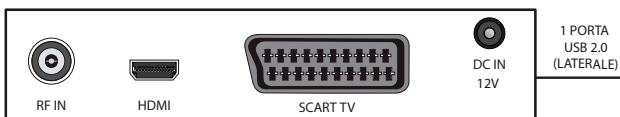

CARATTERISTICHE

- Ricevitore digitale terrestre DVB-T2 HEVC Main 10 (10bit)
- Risoluzione video fino a 1080p (Full HD)
- Display alfa numerico con visualizzazione orario in standby
- Funzione Mediaplayer via USB²: riproduzione di video (MKV, AVI, MP4, DivX), audio (MP3), immagini (JPG, BMP)
- Canali TV e radio memorizzabili
- Installazione rapida e menu di facile utilizzo
- Menu multilingua
- EPG - Guida elettronica ai programmi TV
- Ricerca canali automatica e manuale
- LCN - Ricerca con ordinamento automatico dei canali e gestione dei conflitti
- Aggiornamento automatico dei canali in standby
- Audio Dolby Digital / Dolby digital plus
- Varie funzioni canali: Liste preferiti, Parental control, ecc.
- Funzione CEC (la TV deve essere dotata di funzione CEC)
- Timer
- Televideo
- Sottotitoli e doppio audio (se disponibili)
- Formato video 16:9, 4:3 LB, 4:3 PS
- Accensione su l'ultimo canale visualizzato
- Autostandby: spegnimento automatico dopo 3 ore di inattività
- Aggiornamento software tramite OTA e USB
- Alimentazione 12V = 1A