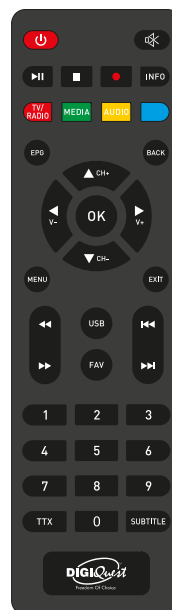

Ricevitore digitale terrestre **Full HD**, chipset 10 bit. **Letttore multimediale** per vedere film, ascoltare musica o guardare le foto direttamente sul tuo televisore. L'entrata **12V** consente la visione dei programmi anche in movimento, in particolare in camper o in barca.

CARATTERISTICHE

- Ricevitore digitale terrestre DVB-T2 HEVC Main 10 (10bit)
- Risoluzione video fino a 1080p (Full HD)
- Display alfa numerico con visualizzazione orario in standby
- Funzione Mediaplayer via USB²: riproduzione di video (MKV, AVI, MP4, DivX), audio (MP3), immagini (JPG, BMP)
- Canali TV e radio memorizzabili
- Installazione rapida e menu di facile utilizzo
- Menu multilingua
- EPG - Guida elettronica ai programmi TV
- Ricerca canali automatica e manuale
- LCN - Ricerca con ordinamento automatico dei canali e gestione dei conflitti
- Aggiornamento automatico dei canali in standby
- Audio Dolby Digital / Dolby digital plus
- Varie funzioni canali: Liste preferiti, Parental control, ecc.
- Funzione CEC (la TV deve essere dotata di funzione CEC)
- Timer
- Televideo
- Sottotitoli e doppio audio (se disponibili)
- Formato video 16:9, 4:3 LB, 4:3 PS
- Accensione su l'ultimo canale visualizzato
- Autostandby: spegnimento automatico dopo 3 ore di inattività
- Aggiornamento software tramite OTA e USB
- Alimentazione 12V = 1A