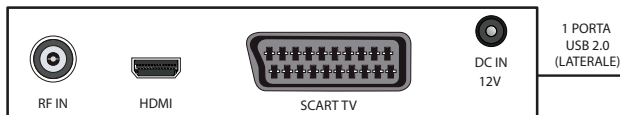

### CARATTERISTICHE

- Ricevitore digitale terrestre DVB-T2 HEVC Main 10 (10bit)
- Risoluzione video fino a 1080p (Full HD)
- Display alfa numerico con visualizzazione orario in standby
- Funzione Mediaplayer via USB<sup>2</sup>: riproduzione di video (MKV, AVI, MP4, DivX), audio (MP3), immagini (JPG, BMP)
- Canali TV e radio memorizzabili
- Installazione rapida e menu di facile utilizzo
- Menu multilingua
- EPG - Guida elettronica ai programmi TV
- Ricerca canali automatica e manuale
- LCN - Ricerca con ordinamento automatico dei canali e gestione dei conflitti
- Aggiornamento automatico dei canali in standby
- Audio Dolby Digital / Dolby digital plus
- Varie funzioni canali: Liste favoriti, Parental control, ecc.
- Funzione CEC (la TV deve essere dotata di funzione CEC)
- Timer
- Televideo
- Sottotitoli e doppio audio (se disponibili)
- Formato video 16:9, 4:3 LB, 4:3 PS
- Accensione su l'ultimo canale visualizzato
- Autostandby: spegnimento automatico dopo 3 ore di inattività
- Aggiornamento software tramite OTA e USB
- Alimentazione 12V = 1A