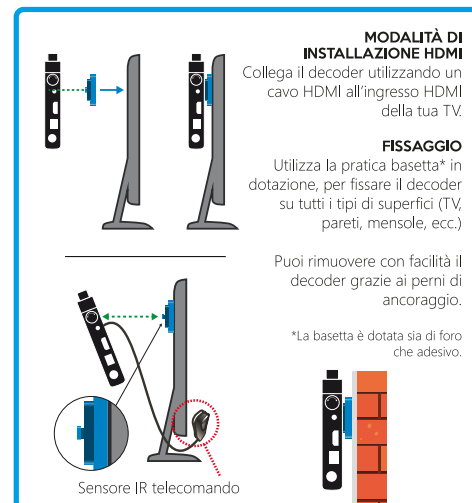

ACCESSORI INCLUSI

- Estensore di telecomando
- Supporto removibile con foro e adesivo
- Telecomando 2 in 1
- Dongle WiFi USB
- Alimentatore esterno: Input 100-240V~50/60Hz Output 12V $\approx$ 1A

CONTROLLO VOCALE

2 IN 1 TELECOMANDO 2in1

ROTAZIONE 180°

MEDIAPLAYER VIDEO, AUDIO, IMMAGINI

ALIMENTAZIONE 12V

SUPPORTO WIFI DEDICATO

AGGIORNAMENTO FTP TRAMITE PORTA LAN

FUNZIONE CEC