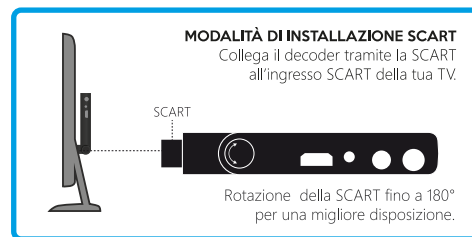

ACCESSORI INCLUSI

- Estensore di telecomando
- Supporto removibile con foro e adesivo
- Telecomando 2 in 1
- Dongle WiFi USB
- Alimentatore esterno: Input 100-240V~50/60Hz Output 12V $\approx$ 1A

CONTROLLO VOCALE

2 IN 1 TELECOMANDO 2in1

ROTAZIONE 180°

MEDIAPLAYER VIDEO, AUDIO, IMMAGINI

ALIMENTAZIONE 12V

SUPPORTO WIFI DEDICATO

AGGIORNAMENTO FTP TRAMITE PORTA LAN

FUNZIONE CEC