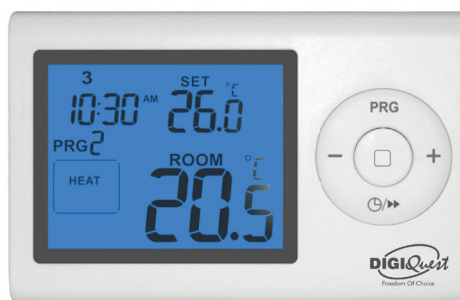

## CRONO EASY

Carico MAX 6(2)A 230V  
 Range temperatura regolabile 5°C-35°C (con 0,5°C di incremento)  
 Funzione antigelo 7°C  
 Intervallo di visualizzazione 0°C - 35°C  
 Relè (NO / NC) per il controllo dei sistemi di riscaldamento  
 e raffreddamento.  
 Funzione vacanza

## CRONO EASY 7XL

Carico MAX 6(2)A 230V  
 Range temperatura regolabile 5°C-35°C (con 0,5°C di incremento)  
 Funzione antigelo 7°C  
 Intervallo di visualizzazione 0°C - 40°C  
 Relè (NO / NC) per il controllo dei sistemi di riscaldamento  
 e raffreddamento.  
 Funzione vacanza.